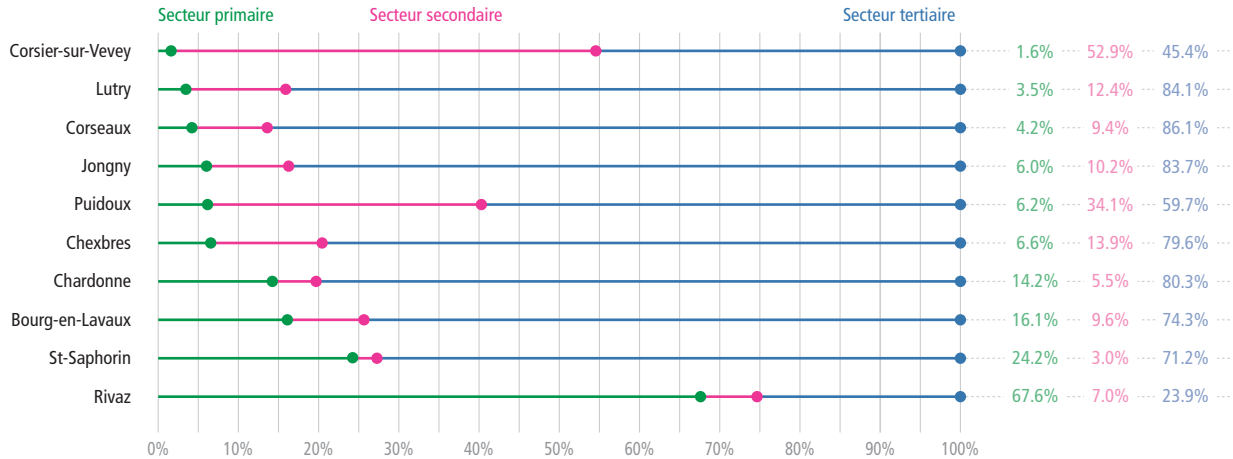

Emplois en équivalents plein temps par secteur économique dans les communes de Lavaux, en 2019

Sources des données: Office fédéral de la statistique, Statistique structurelle des entreprises (STATENT), 2021. Données provisoires.