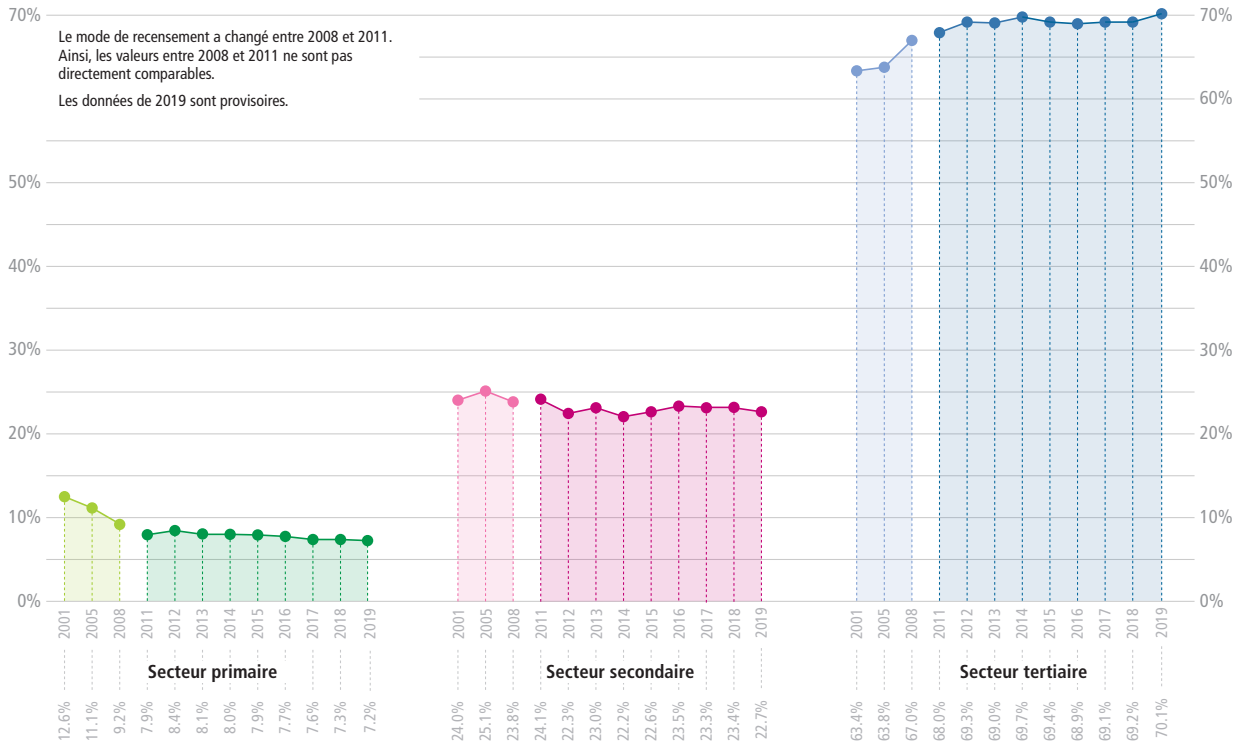

# Emplois en équivalents plein temps par secteur économique dans Lavaux, de 2001 à 2019

Sources des données:

Pour les années 2001, 2005 et 2008: Office fédéral de la statistique, Recensement des entreprises, 2011

Pour les années 2011 à 2019: Office fédéral de la statistique, Statistique structurelle des entreprises (STATENT), 2021; Statistique Vaud, 2022; Université de Lausanne, 2022